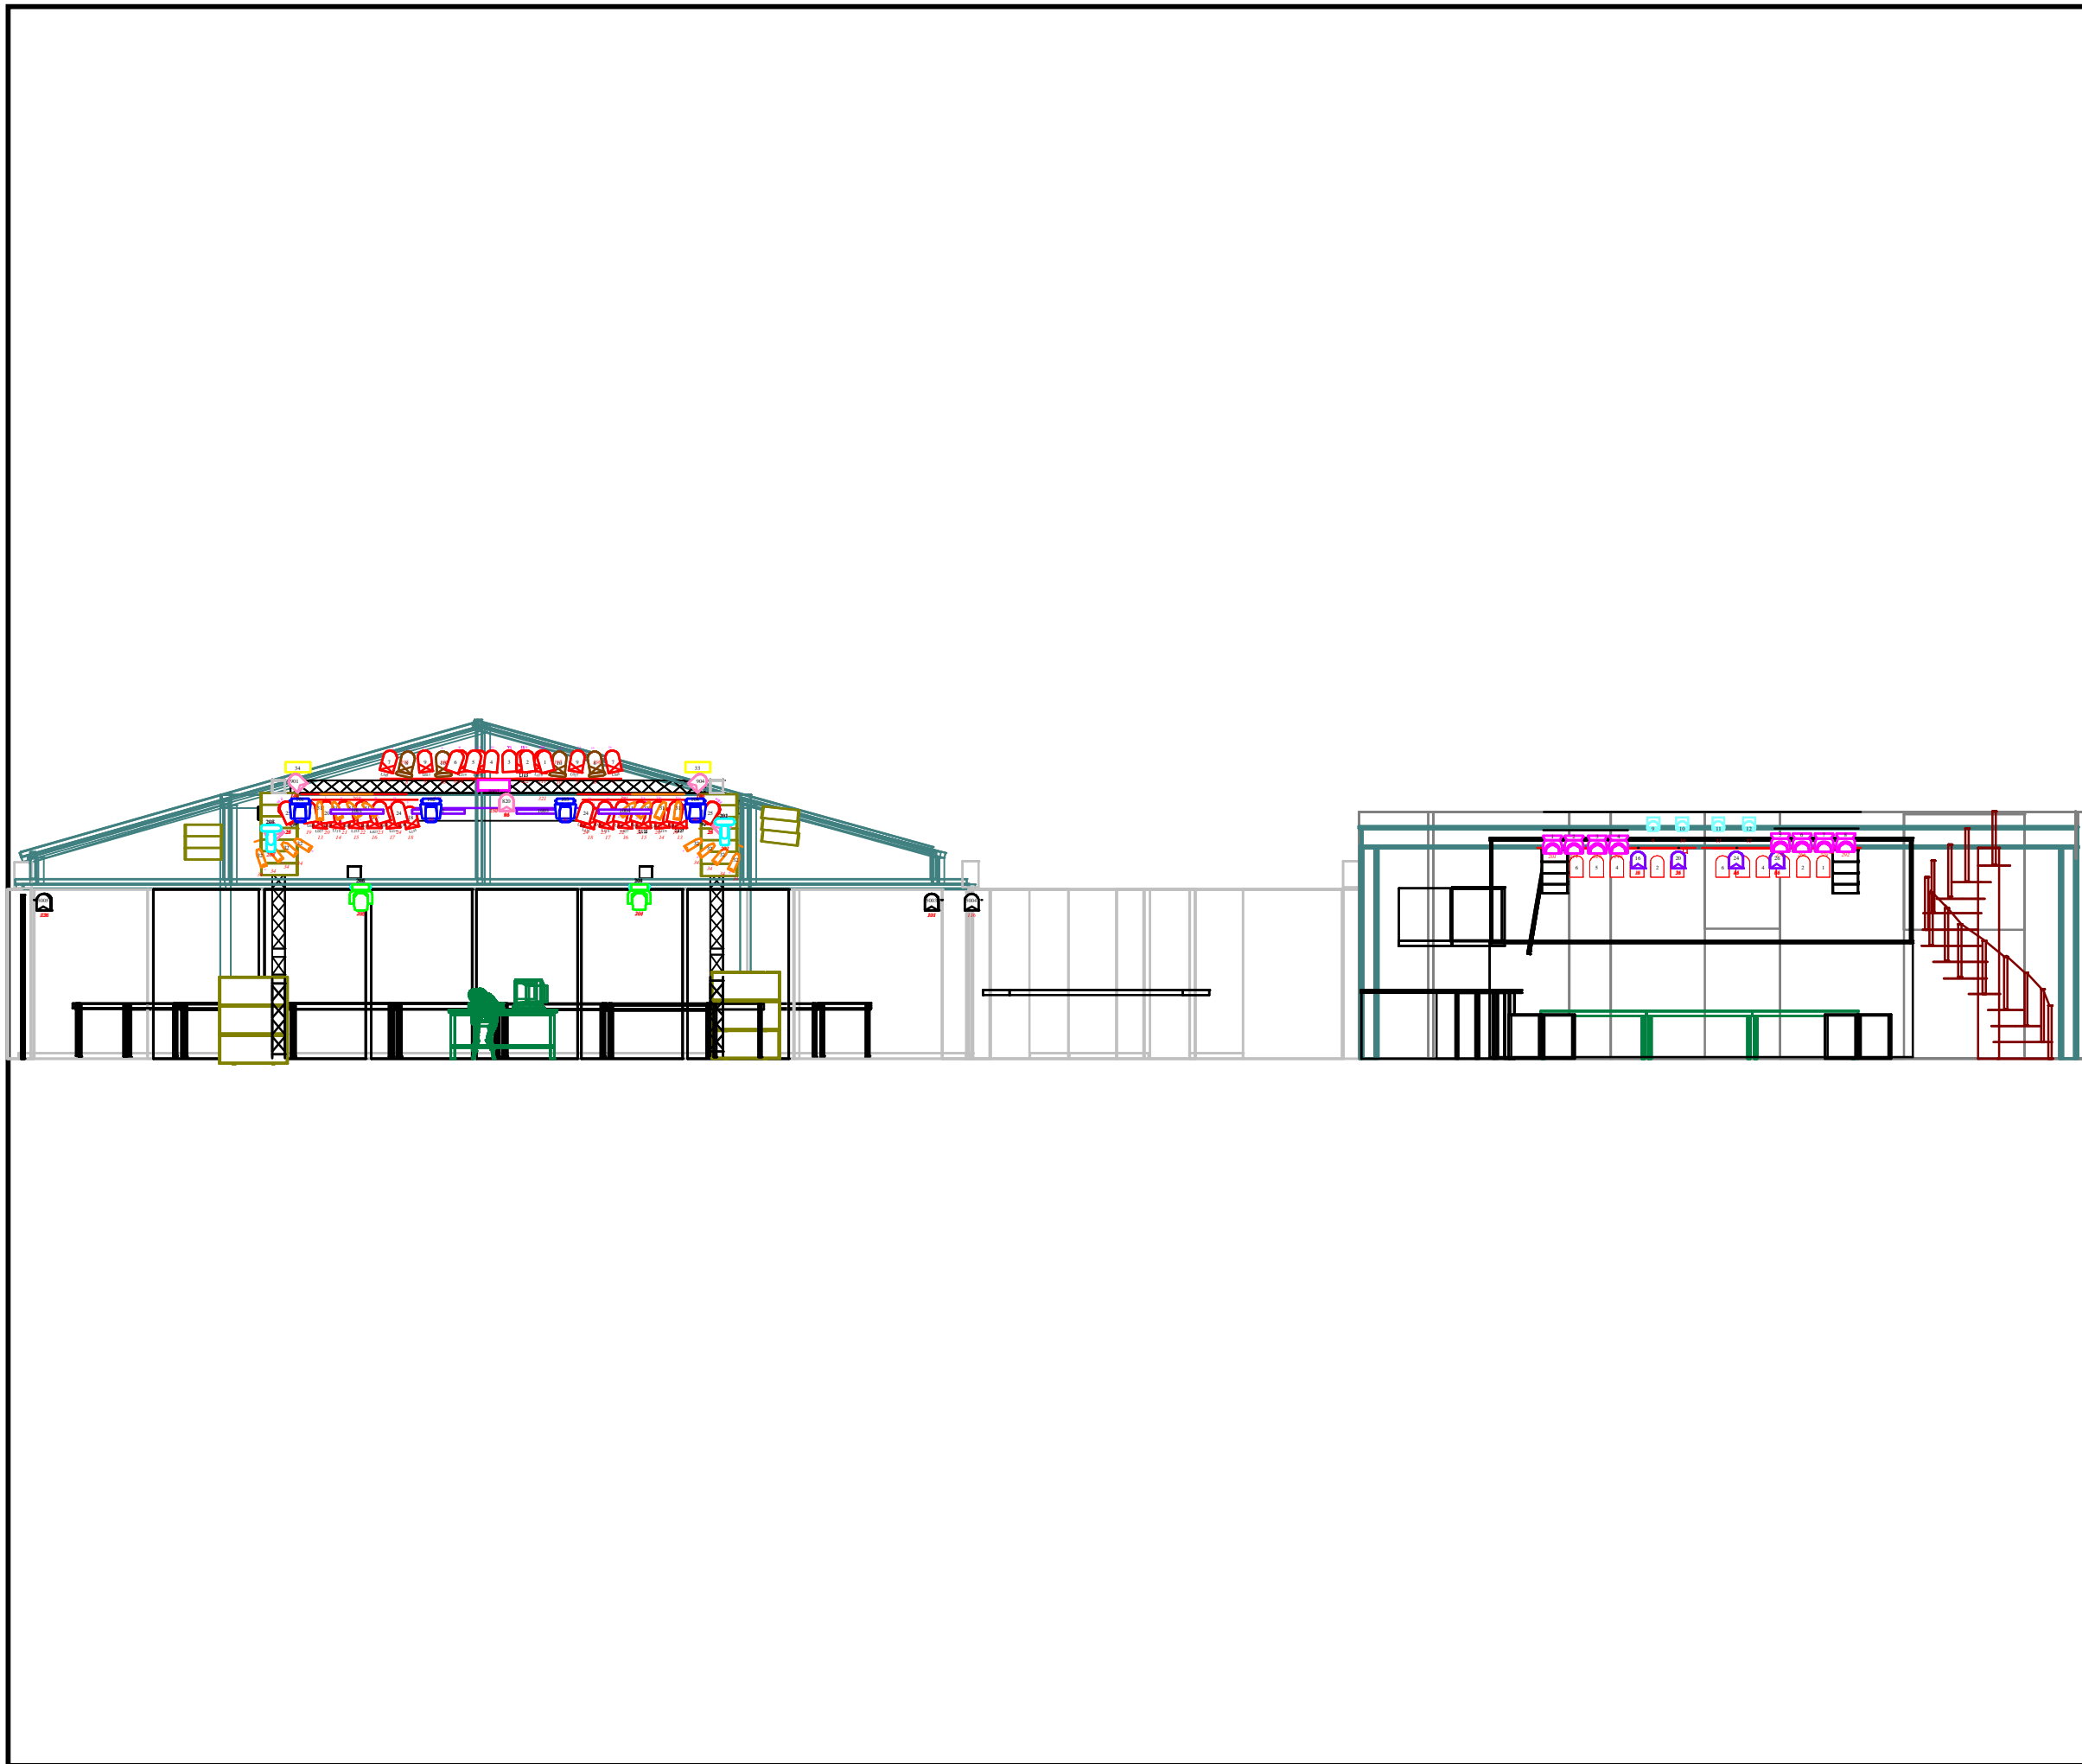

Fritzclub	
Symbol	Name
	Par 64 CP60
	Par 64 CP62
	Par 36 ACL
	Par 36 2 Lite
	LED PAR
	ELP 60
	Strobe
	Spot 250 XT
	Wash 250 XT
	smartMAC Plan
	Mini Scan HPE Plan
	XL LED 600 Plan

Houselights	
Lighting Design:	complete Lighting
Assistant:	Fritzclub Crew
Director:	
Scenic Design:	
Venue:	Fritzclub / Postbahnhof
Zero Date:	
Printed:	13.10.2010 20:02
Printed By:	Complete Lighting
File:	Fritzclub.wg

Fritzclub	
Symbol	Name
	Par 64 CP60
	Par 64 CP62
	Par 36 ACL
	Par 36 2 Lite
	LED PAR
	ELP 60
	Strobe
	Spot 250 XT
	Wash 250 XT
	smartMAC Plan
	Mini Scan HPE Plan
	XL LED 590 Plan

Houselights	
Lighting Design:	complete Lighting
Assistant:	Fritzclub Crew
Director:	
Scenic Design:	
Venue:	Fritzclub / Postbahnhof
Zero Date:	
Printed:	13.10.2010 20:01
Printed By:	Complete Lighting
File:	Fritzclub.wyg

Fritzclub	
Symbol	Name
	Par 64 CP60
	Par 64 CP62
	Par 36 ACL
	Par 36 2 Lite
	LED PAR
	ELP 60
	Strobe
	Spot 250 XT
	Wash 250 XT
	smartMAC Plan
	Mini Scan HPE Plan
	XL LED 500 Plan

Houselights	
Lighting Design:	complete Lighting
Assistant:	Fritzclub Crew
Director:	
Scenic Design:	
Venue:	Fritzclub / Postbahnhof
Zero Date:	
Printed:	13.10.2010 20:01
Printed By:	Complete Lighting
File:	Fritzclub.wvg