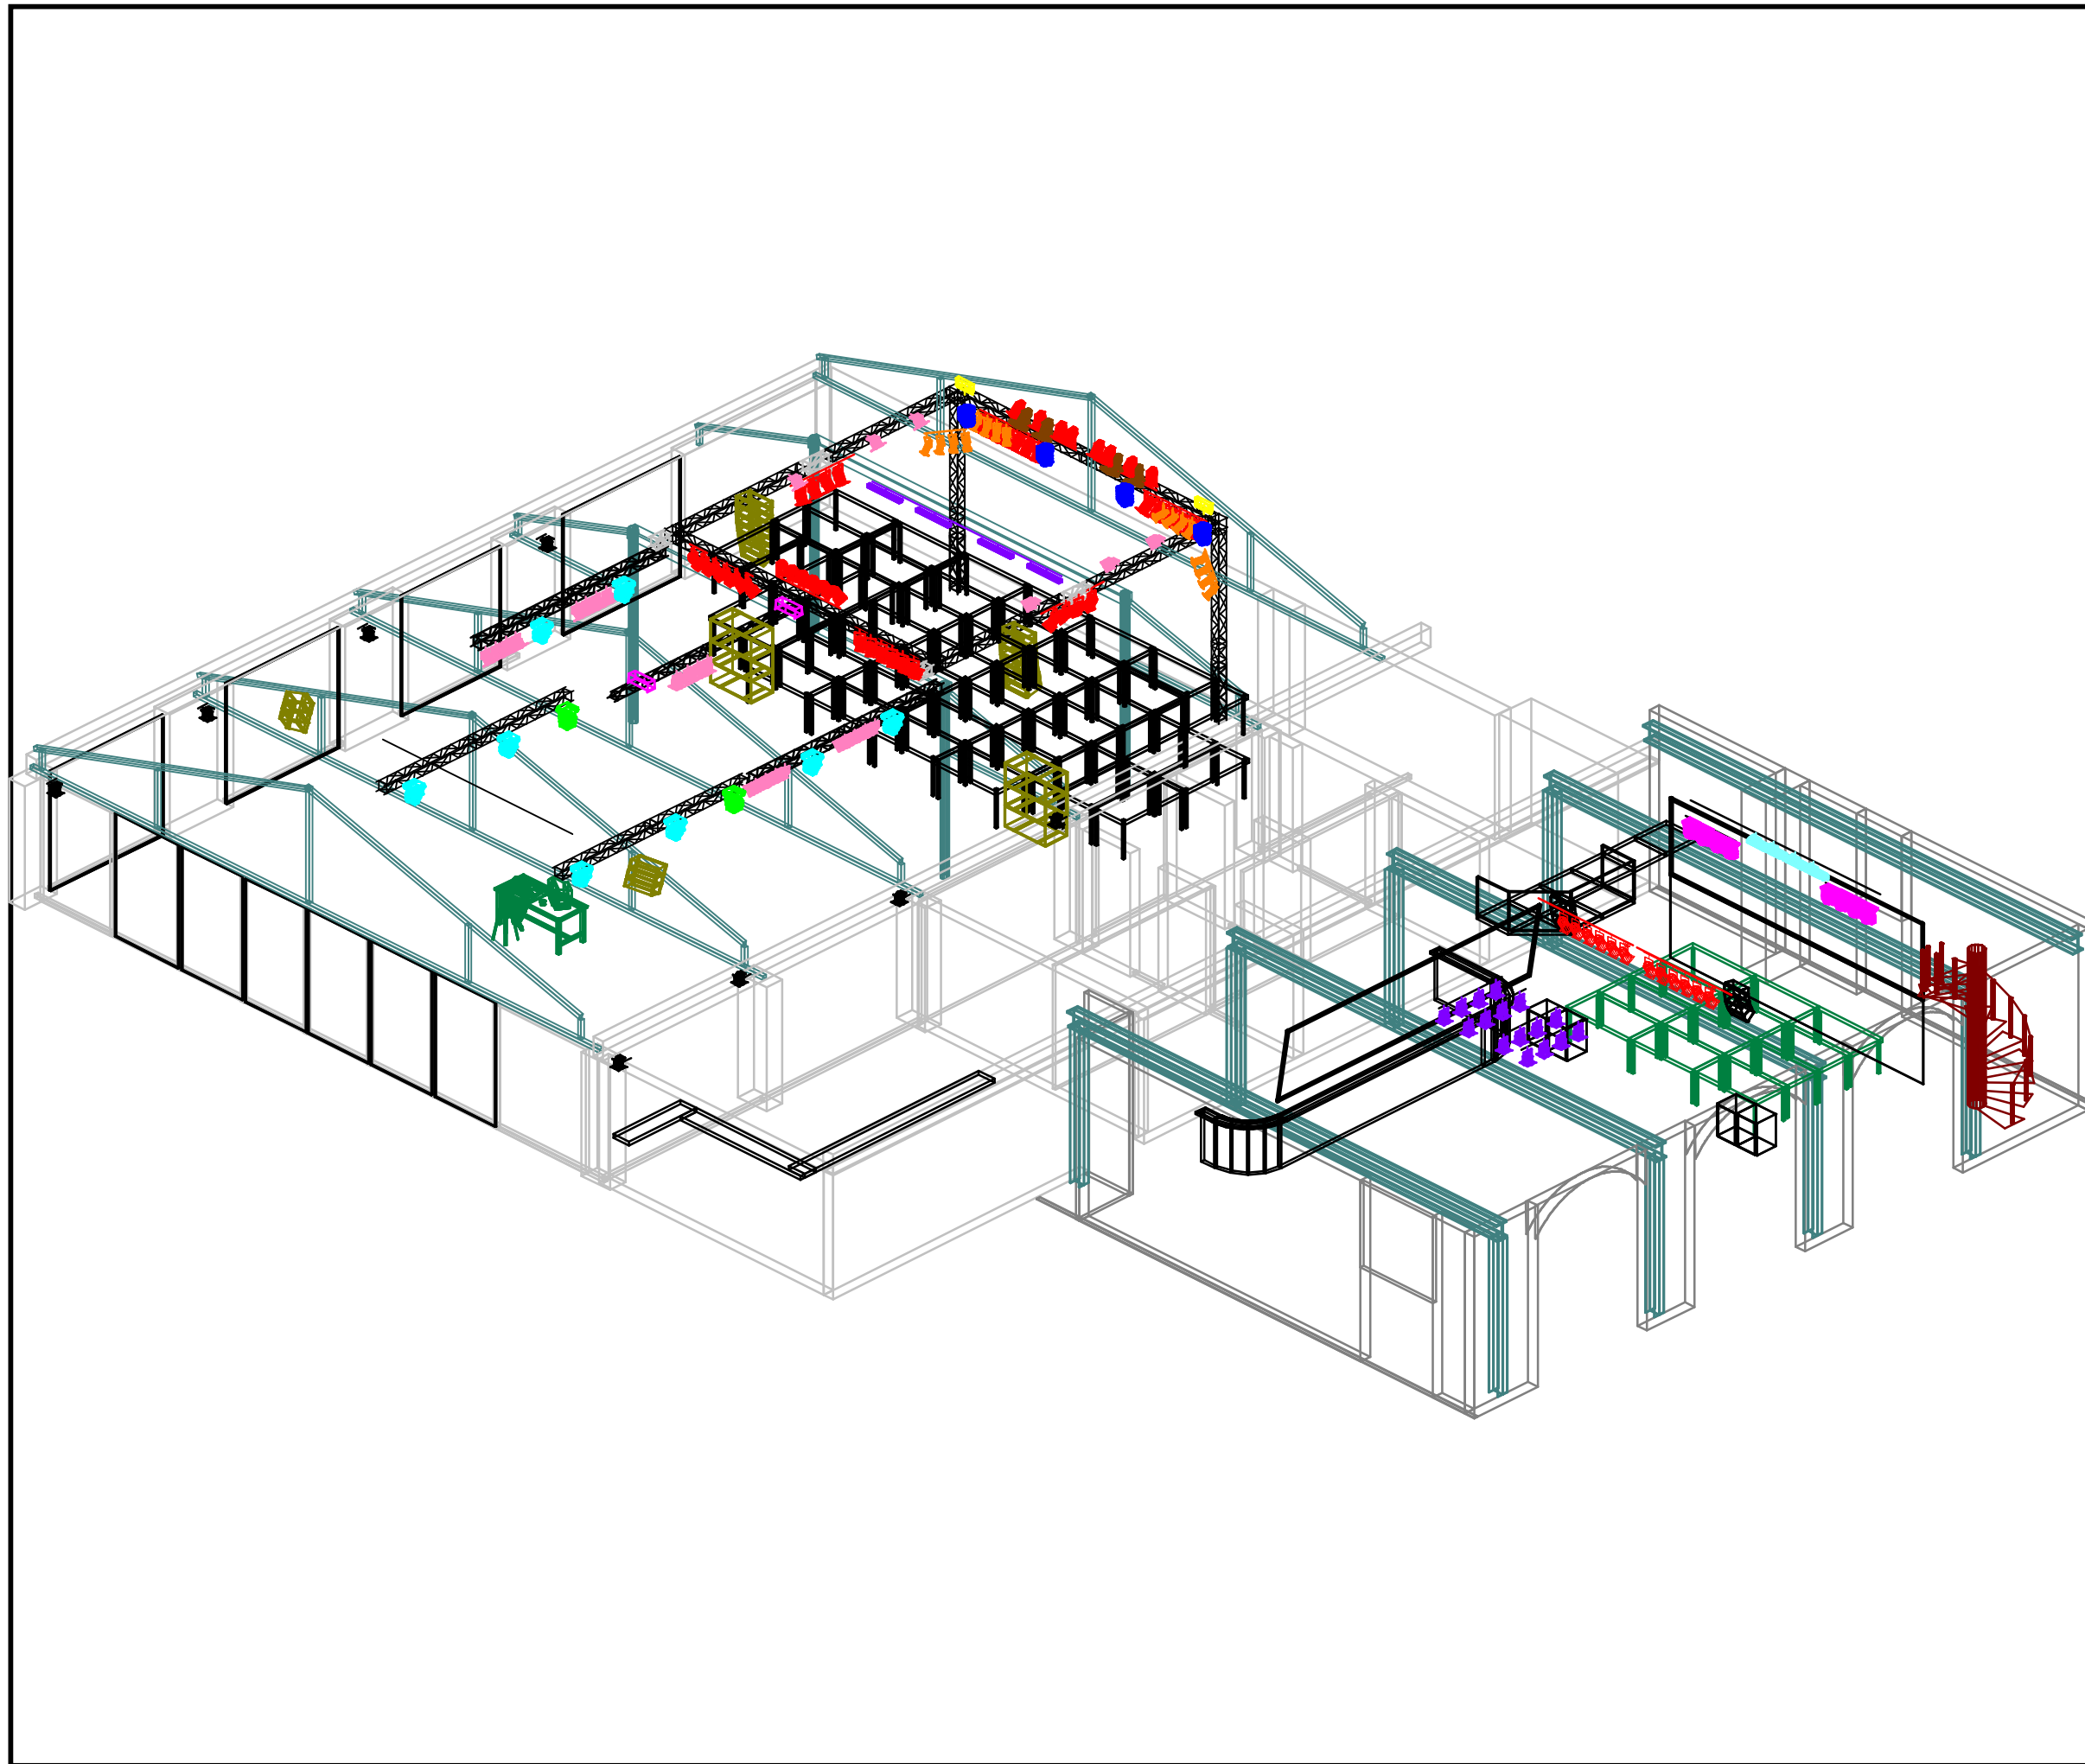

Fritzclub	
Symbol	Name
	Par 64 CP60
	Par 64 CP62
	Par 36 ACL
	Par 36 2 Lite
	LED PAR
	ELP 60
	Strobe
	Spot 250 XT
	Wash 250 XT
	smartMAC Plan
	Mini Scan HPE Plan
	XL LED 600 Plan

Houselights	
Lighting Design:	complete Lighting
Assistant:	Fritzclub Crew
Director:	
Scenic Design:	
Venue:	Fritzclub / Postbahnhof
Zero Date:	
Printed:	13.10.2010 20:02
Printed By:	Complete Lighting
File:	Fritzclub.wg

Fritzclub	
Symbol	Name
	Par 64 CP60
	Par 64 CP62
	Par 36 ACL
	Par 36 2 Lite
	LED PAR
	ELP 60
	Strobe
	Spot 250 XT
	Wash 250 XT
	smartMAC Plan
	Mini Scan HPE Plan
	XL LED 590 Plan

Houselights	
Lighting Design:	complete Lighting
Assistant:	Fritzclub Crew
Director:	
Scenic Design:	
Venue:	Fritzclub / Postbahnhof
Zero Date:	
Printed:	13.10.2010 20:01
Printed By:	Complete Lighting
File:	Fritzclub.wyg